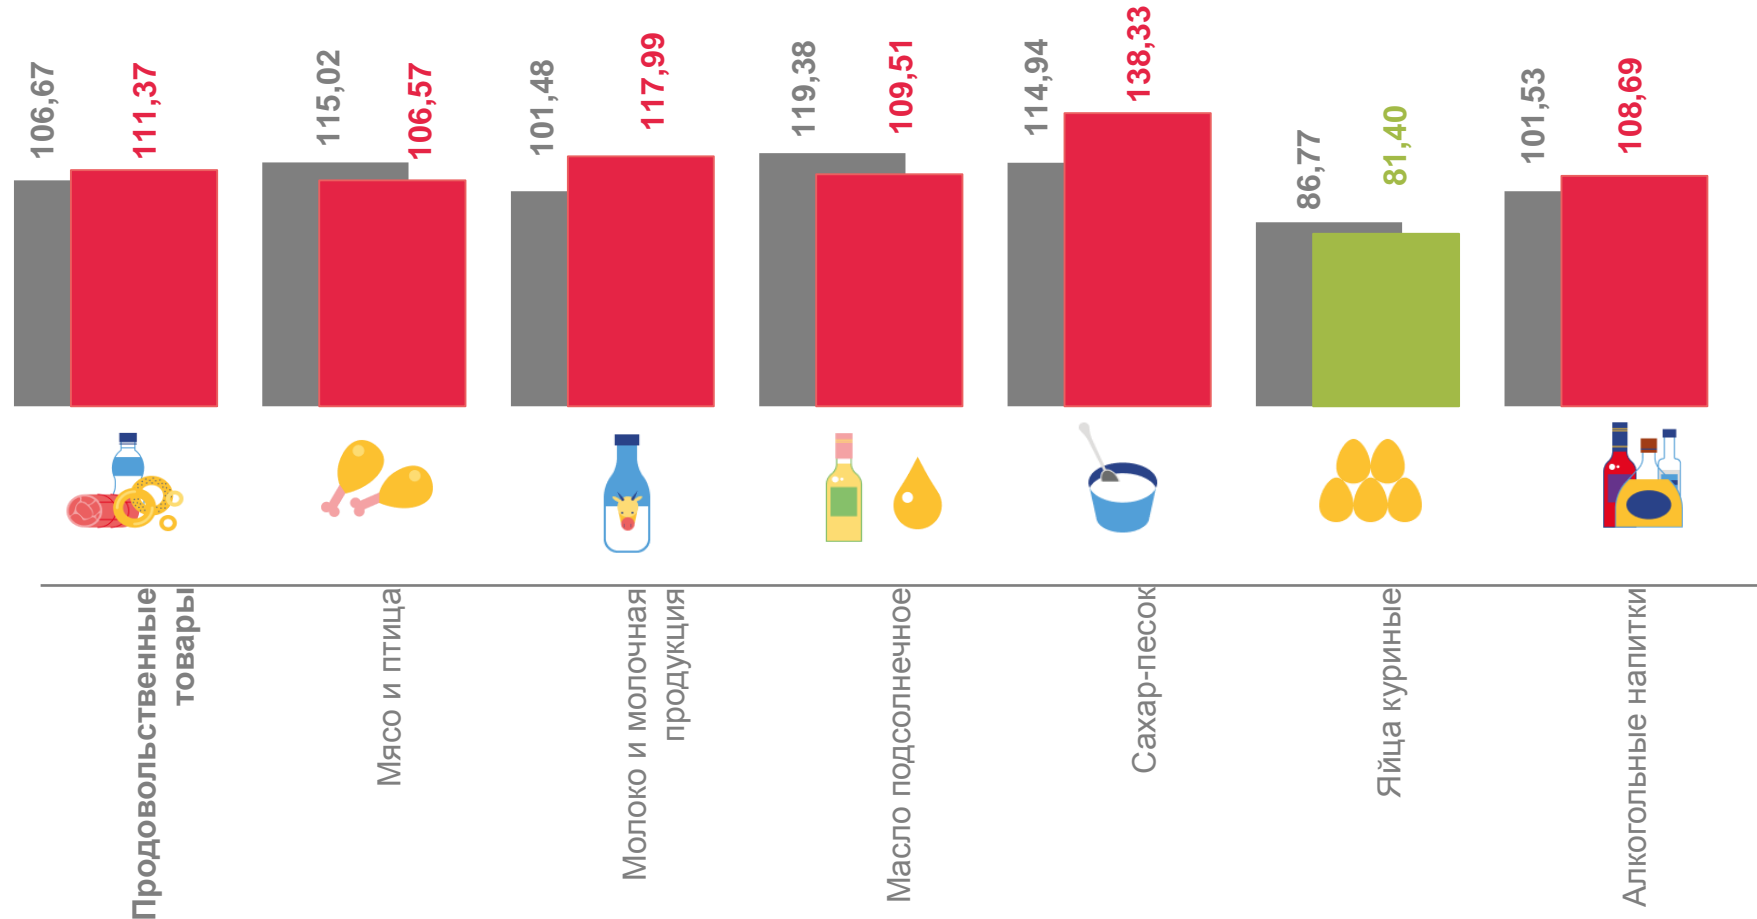

100,01

Продовольственные
товары

100,20

Непродовольственные
товары

99,08

Услуги

■ ИПЦ ■ Продовольственные товары ■ Непродовольственные товары ■ Услуги

ИНДЕКСЫ ЦЕН НА ОТДЕЛЬНЫЕ ГРУППЫ И ВИДЫ ПРОДОВОЛЬСТВЕННЫХ ТОВАРОВ

ИНДЕКС ЦЕН НА ПРОДОВОЛЬСТВЕННЫЕ ТОВАРЫ

СЕНТЯБРЬ 2022 г. В % К ДЕКАБРЮ ПРЕДЫДУЩЕГО ГОДА

111,37

Продовольственные товары

106,57

Мясо и птица

81,40

Яйца куриные

108,69

Алкогольные напитки

■ Сентябрь 2021 г. к декабрю 2020 г.

■ Сентябрь 2022 г. к декабрю 2021 г.

ИНДЕКСЫ ЦЕН НА ОТДЕЛЬНЫЕ ГРУППЫ НЕПРОДОВОЛЬСТВЕННЫХ ТОВАРОВ

ИНДЕКС ЦЕН
НА НЕПРОДОВОЛЬСТВЕННЫЕ ТОВАРЫ

СЕНТЯБРЬ 2022 г. В % К ДЕКАБРЮ ПРЕДЫДУЩЕГО ГОДА