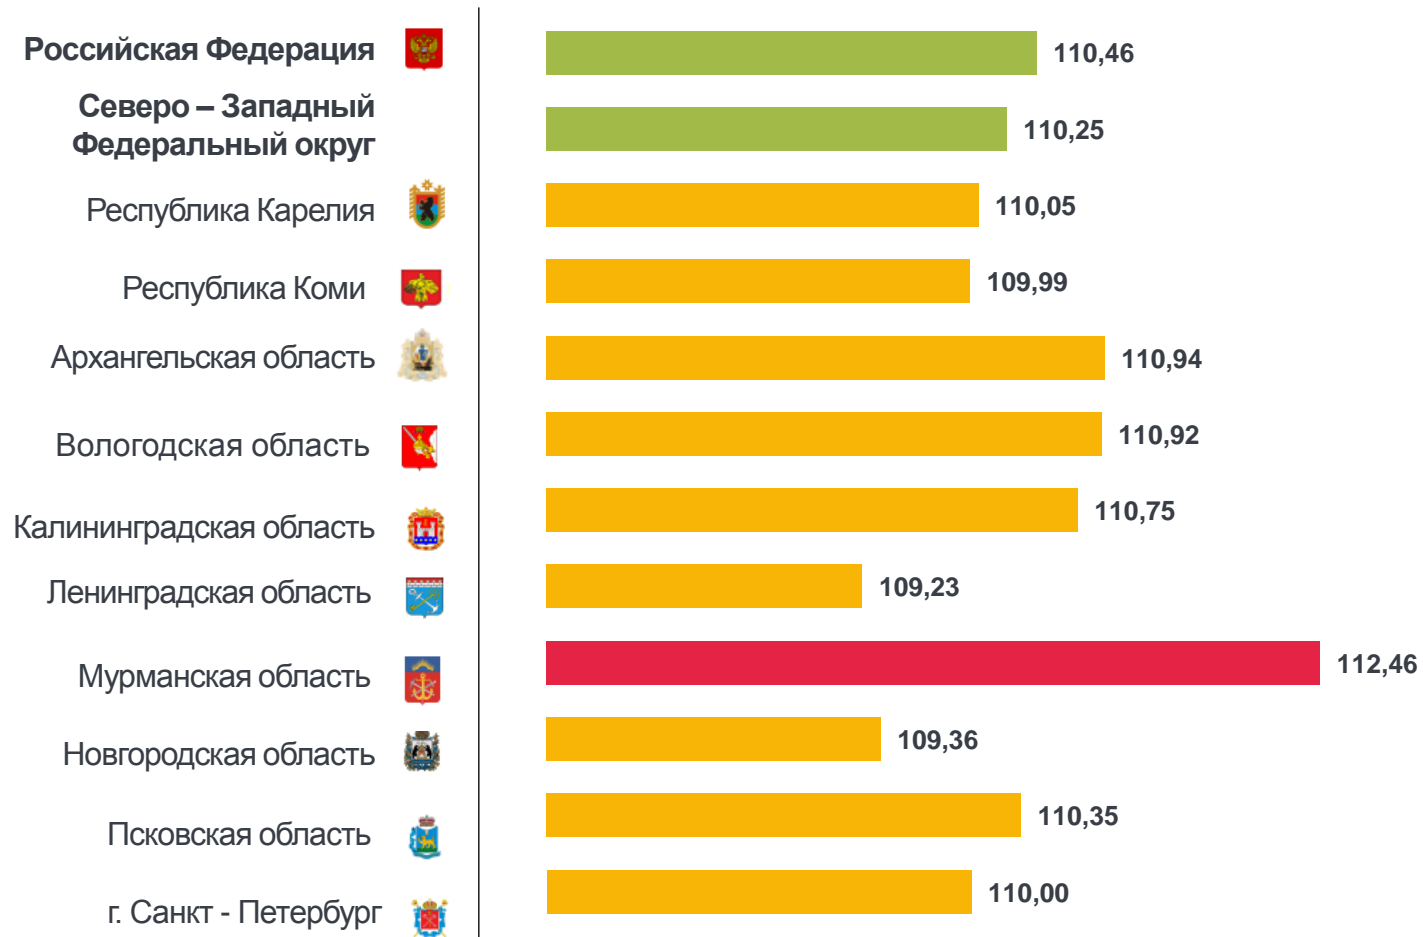

■ Сентябрь 2021 г. к декабрю 2020 г.

■ Сентябрь 2022 г. к декабрю 2021 г.

ИНДЕКСЫ ЦЕН И ТАРИФОВ НА ОТДЕЛЬНЫЕ УСЛУГИ

СЕНТЯБРЬ 2022 г. В % К ДЕКАБРЮ ПРЕДЫДУЩЕГО ГОДА

ИНДЕКС ЦЕН НА УСЛУГИ

106,05

Услуги

109,90

Медицинские услуги

109,75

Пассажирского транспорта

100,95

Услуги Банков

■ Сентябрь 2021 г. к декабрю 2020 г.

■ Сентябрь 2022 г. к декабрю 2021 г.

ИНДЕКСЫ ПОТРЕБИТЕЛЬСКИХ ЦЕН В СЕВЕРО – ЗАПАДНОМ ФЕДЕРАЛЬНОМ ОКРУГЕ

СЕНТЯБРЬ 2022 г. В % К ДЕКАБРЮ ПРЕДЫДУЩЕГО ГОДА

ИНДЕКСЫ ЦЕН НА ОСНОВНЫЕ ГРУППЫ ТОВАРОВ

СЕНТЯБРЬ 2022 г. В % К ДЕКАБРЮ ПРЕДЫДУЩЕГО ГОДА

ИНДЕКСЫ ЦЕН НА ПРОДОВОЛЬСТВЕННЫЕ ТОВАРЫ

ИНДЕКСЫ ЦЕН НА НЕПРОДОВОЛЬСТВЕННЫЕ ТОВАРЫ