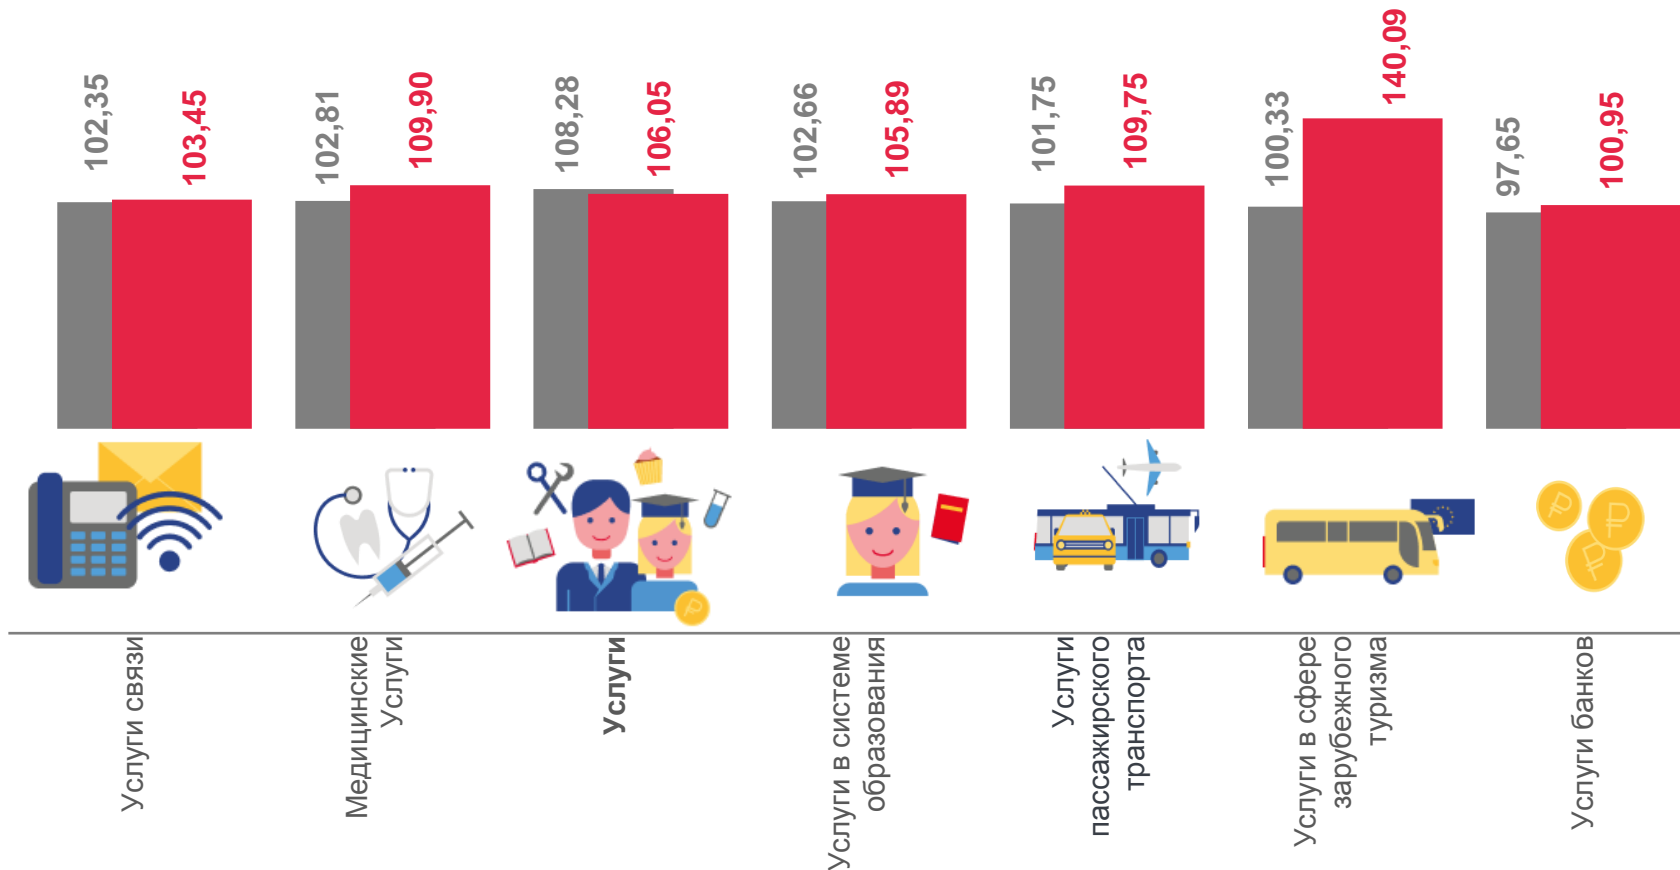

Медицинские услуги

109,75

Пассажирского транспорта

100,95

Услуги Банков

■ Сентябрь 2021 г. к декабрю 2020 г.

■ Сентябрь 2022 г. к декабрю 2021 г.

ИНДЕКСЫ ПОТРЕБИТЕЛЬСКИХ ЦЕН В СЕВЕРО – ЗАПАДНОМ ФЕДЕРАЛЬНОМ ОКРУГЕ

ИНДЕКСЫ ЦЕН НА УСЛУГИ