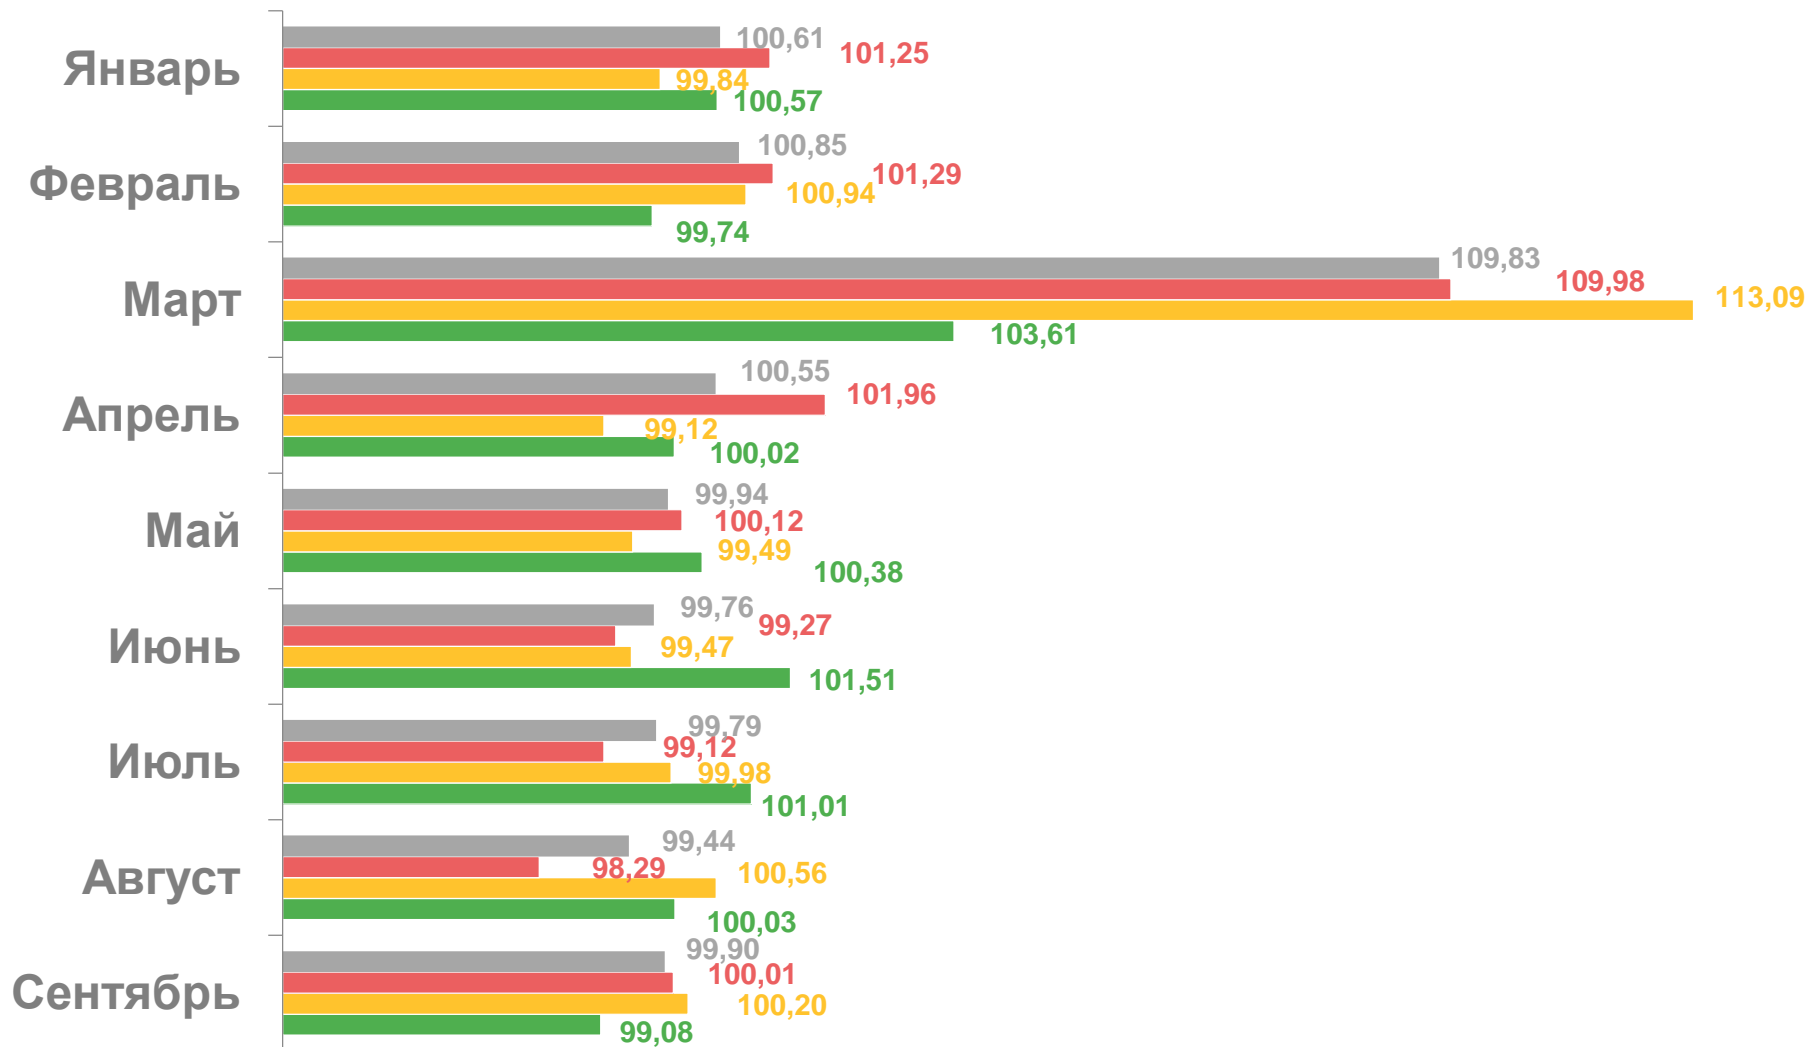

100,01

Продовольственные
товары

100,20

Непродовольственные
товары

99,08

Услуги

■ ИПЦ ■ Продовольственные товары ■ Непродовольственные товары ■ Услуги

ИНДЕКСЫ ЦЕН НА ОТДЕЛЬНЫЕ ГРУППЫ И ВИДЫ ПРОДОВОЛЬСТВЕННЫХ ТОВАРОВ