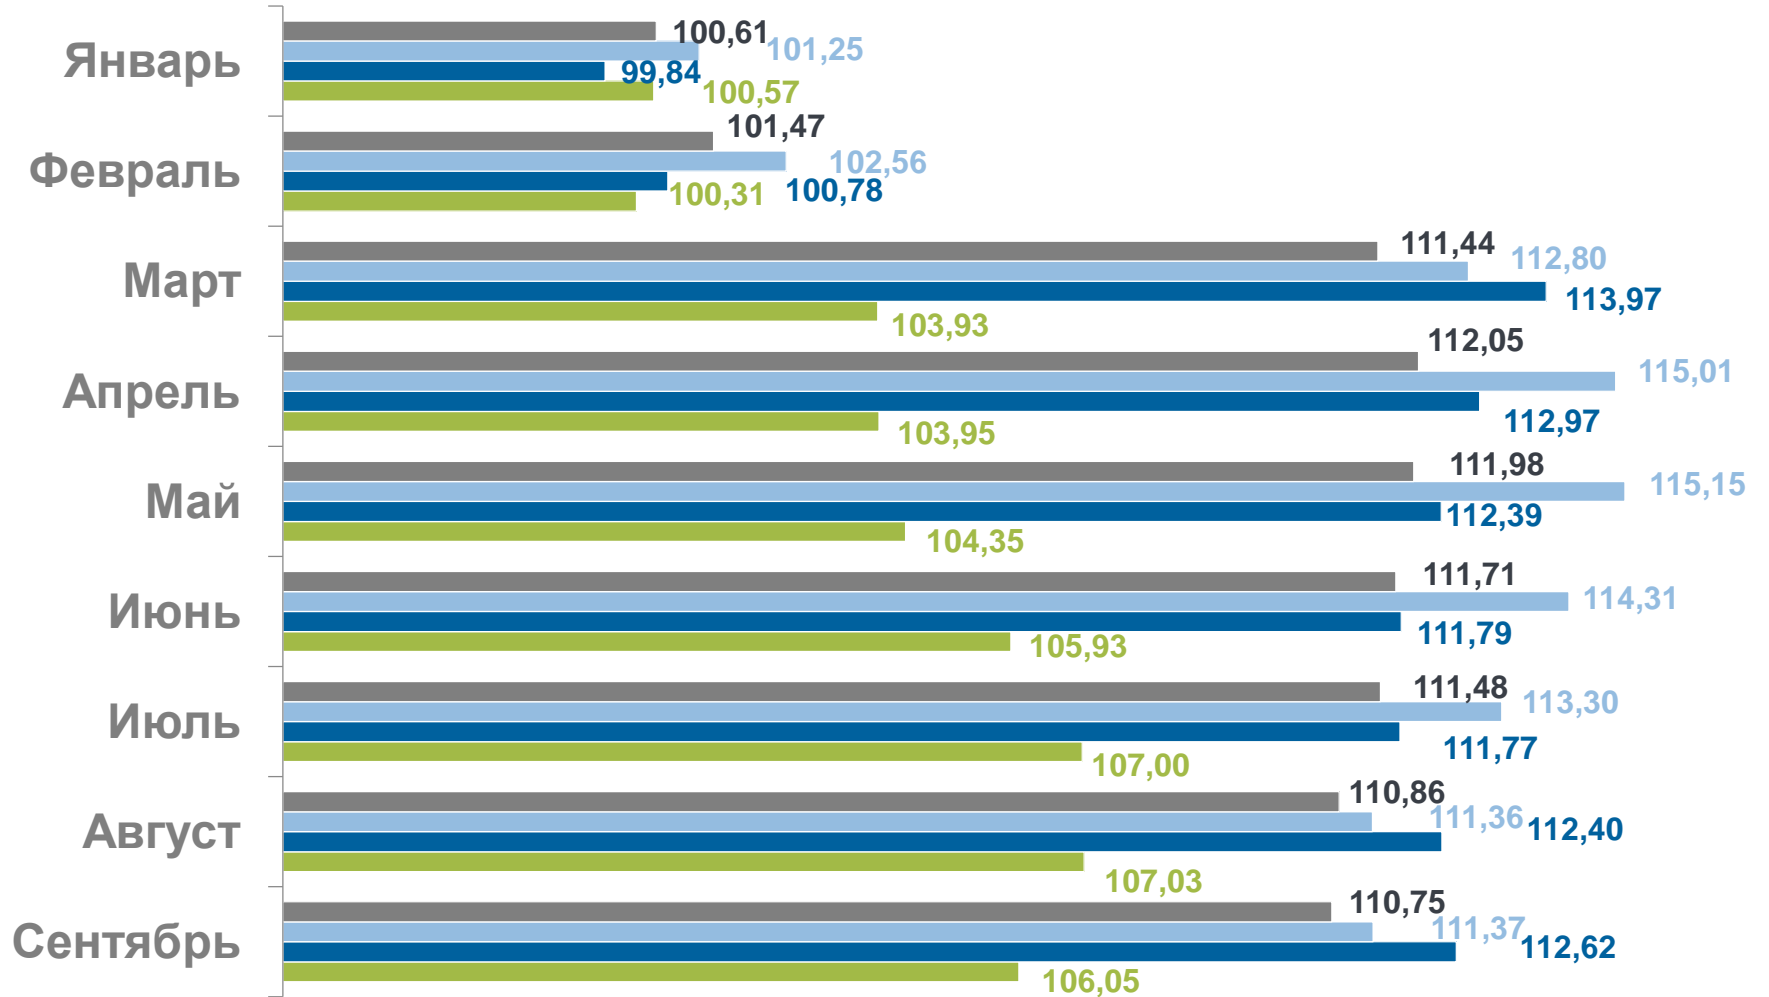

ИНДЕКСЫ ПОТРЕБИТЕЛЬСКИХ ЦЕН

СЕНТЯБРЬ 2022 г. В % К ДЕКАБРЮ ПРЕДЫДУЩЕГО ГОДА

ИНДЕКС
ПОТРЕБИТЕЛЬСКИХ ЦЕН

110,75

ипц

111,37

Продовольственные
товары

112,62

Непродовольственные
товары

106,05

Услуги

■ ИПЦ ■ Продовольственные товары ■ Непродовольственные товары ■ Услуги