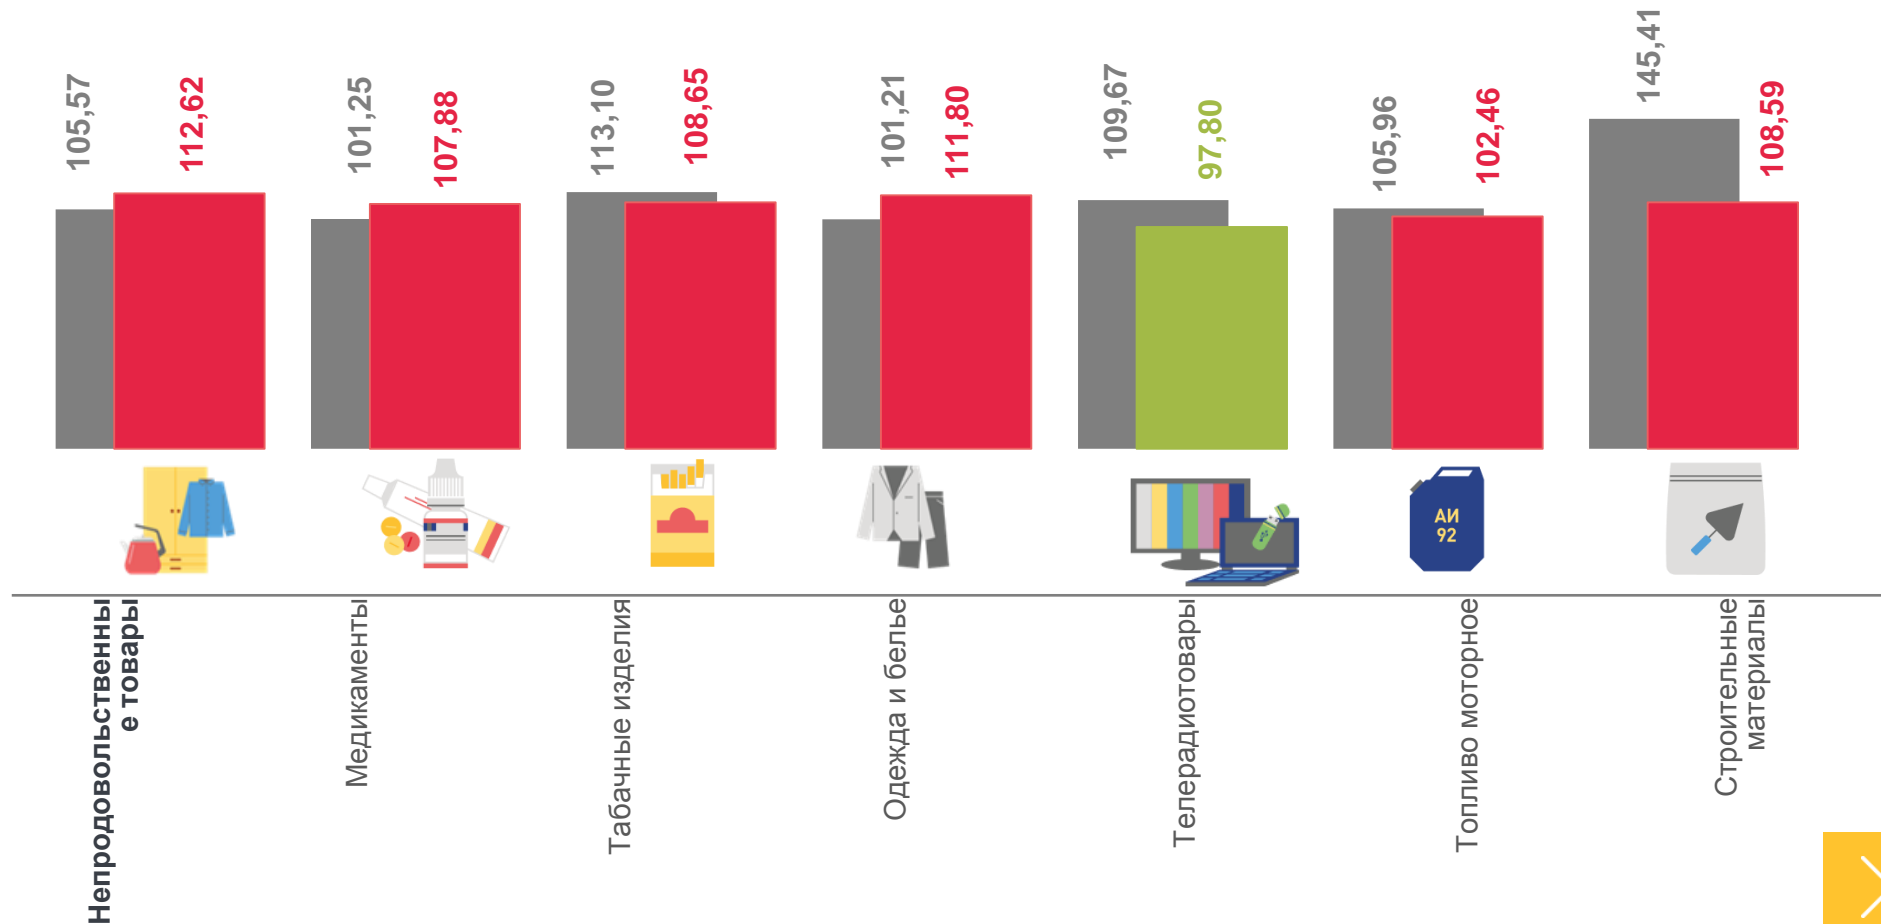

■ Сентябрь 2021 г. к декабрю 2020 г.

■ Сентябрь 2022 г. к декабрю 2021 г.

ИНДЕКСЫ ЦЕН И ТАРИФОВ НА ОТДЕЛЬНЫЕ УСЛУГИ

СЕНТЯБРЬ 2022 г. В % К ДЕКАБРЮ ПРЕДЫДУЩЕГО ГОДА

ИНДЕКС ЦЕН НА УСЛУГИ

106,05

Услуги

109,90